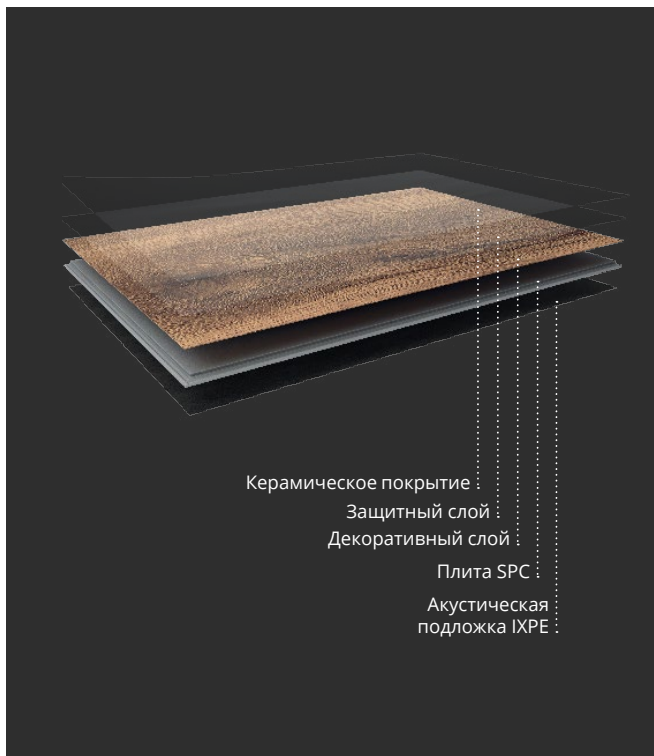

STEELE

CLS 300

SCHWARZHORN

CLS 300

Размеры декоров под камень: 300 x 600 x 5 мм

НАШЕ ПРЕДСТАВЛЕНИЕ О КАЧЕСТВЕ

КЕРАМИЧЕСКОЕ ПОКРЫТИЕ

Поверхность Kährs Luxury Tiles обработана прочным керамическим покрытием с высокой износостойкостью, защищающее от царапин и проникновения воды.

ЗАМКОВАЯ СИСТЕМА 5G CLICK

Уникальная технология крепления 5G позволяет легко укладывать Kährs Luxury Tiles, поскольку вы просто защелкиваете плитки между собой. Это позволяет добиться прочного соединения элементов и способствует их стабильности, при этом ваш пол будет всегда оставаться в превосходном состоянии в течение долгого времени.